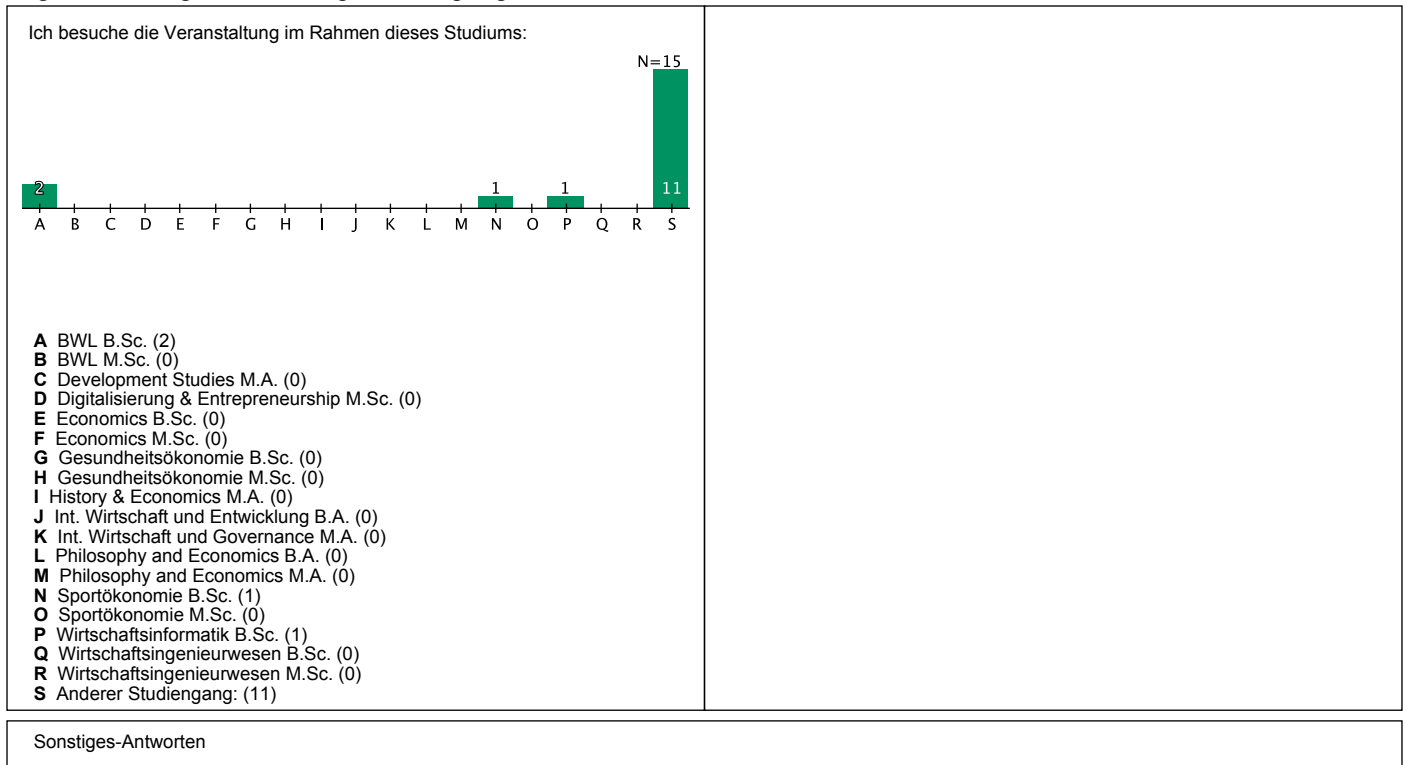

Auswertung zur Veranstaltung "Finanzwirtschaft"

Zu dieser Veranstaltung wurden 15 Bewertungen abgegeben.
Erläuterungen zu den Diagrammen befinden sich am Ende dieses Dokuments.

Allgemeine Angaben und Eigenbeteiligung

- LA Gym Bachelor WR, M
- Lehramt Gym.
- Lehramt Gym WiWi
- LLB
- Wirtschaft Lehramt für Gymnasien (2 Mal)
- Wirtschaftsmathematik B.Sc. (3 Mal)
- WiWiZ
- WiWiZ (Rechtswissenschaft)

Konzept der Veranstaltung