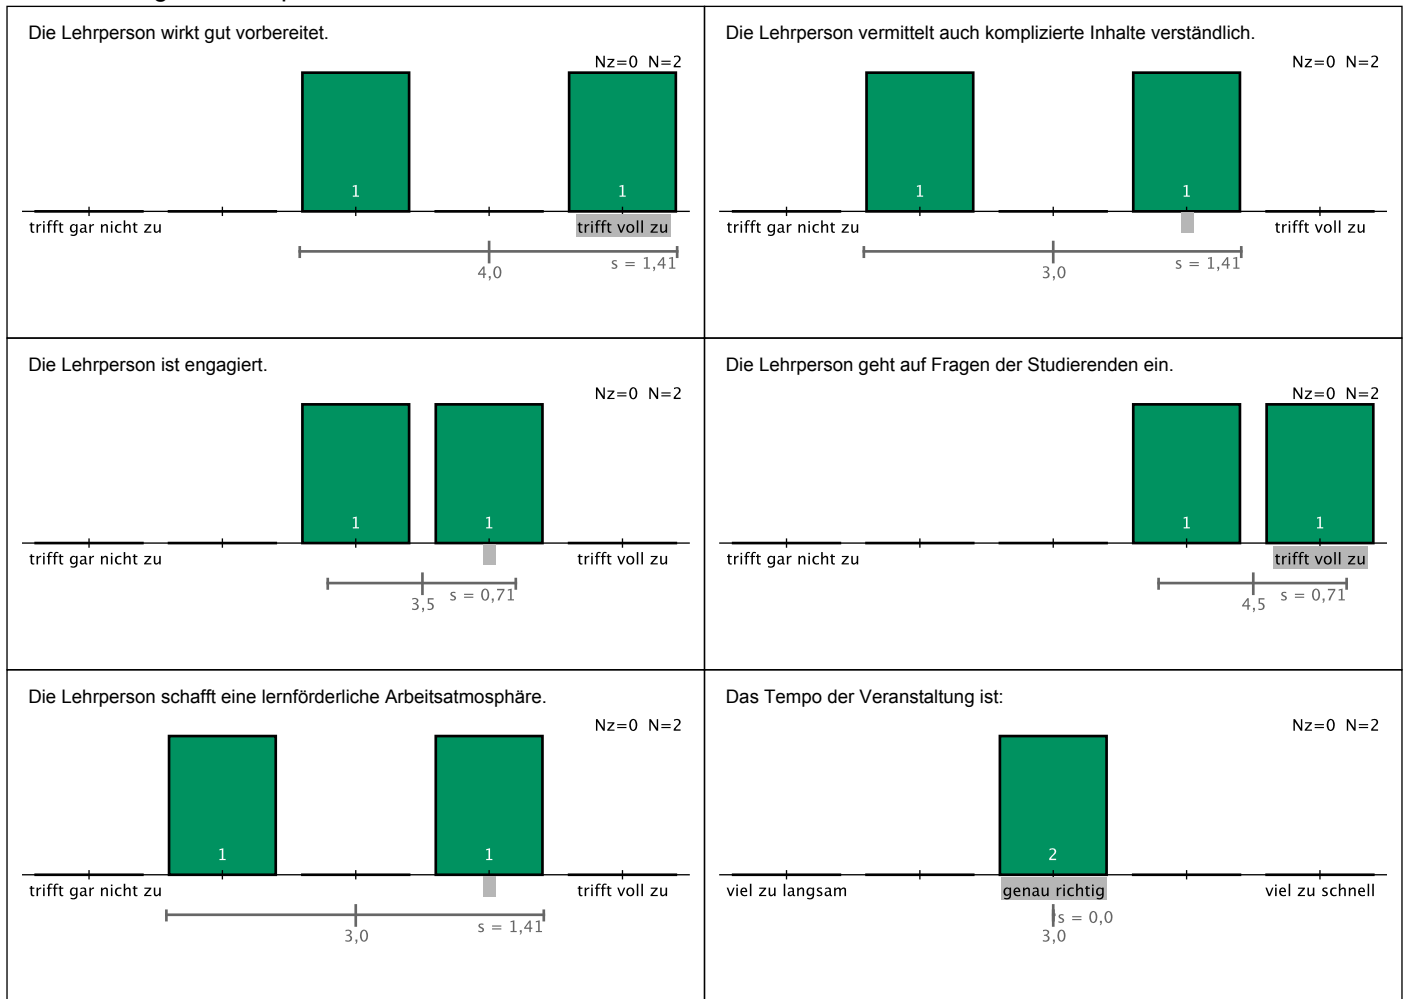

Auswertung zur Veranstaltung "Kapitalmarkttheorie"

Zu dieser Veranstaltung wurden 2 Bewertungen abgegeben.
Erläuterungen zu den Diagrammen befinden sich am Ende dieses Dokuments.

Allgemeine Angaben und Eigenbeteiligung

Konzept der Veranstaltung

Durchführung und Lehrperson

Lernerfolg und Gesamteindruck

Legende

Ihr Evaluationsteam RW
Universität Bayreuth | Rechts- und Wirtschaftswissenschaftliche Fakultät | evaluation.RW@uni-bayreuth.de | www.rw.uni-bayreuth.de