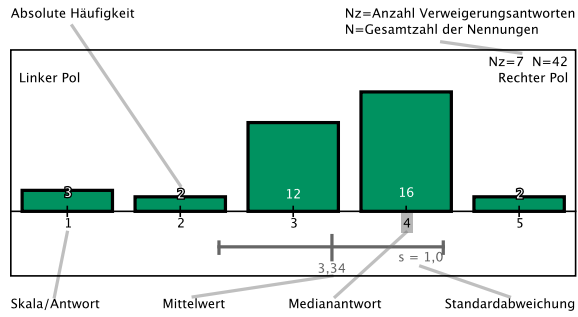

Auswertung zur Veranstaltung "Kapitalmarkttheorie"

Zu dieser Veranstaltung wurden 2 Bewertungen abgegeben.
Erläuterungen zu den Diagrammen befinden sich am Ende dieses Dokuments.

Allgemeine Angaben und Eigenbeteiligung

Konzept der Veranstaltung

Durchführung und Lehrperson

Lernerfolg und Gesamteindruck

Legende

Ihr Evaluationsteam RW
Universität Bayreuth | Rechts- und Wirtschaftswissenschaftliche Fakultät | evaluation.RW@uni-bayreuth.de | www.rw.uni-bayreuth.de