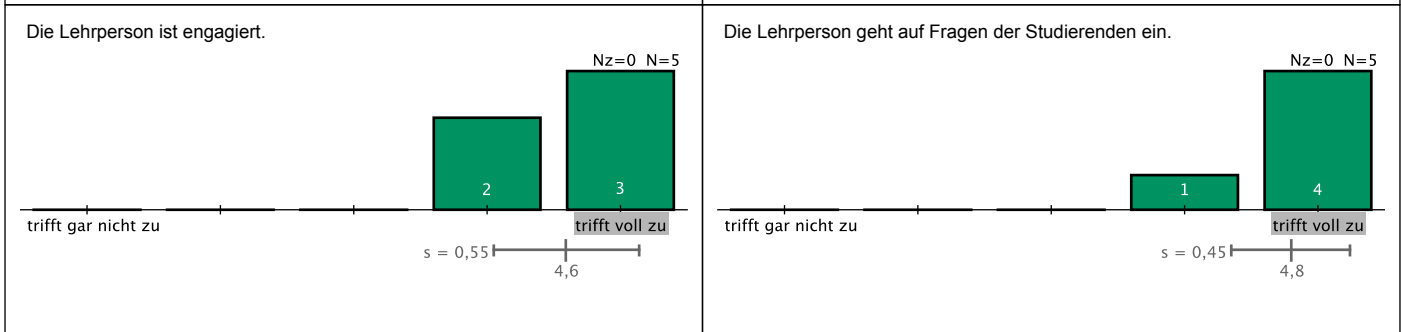

Auswertung zur Veranstaltung "Kapitalmarkttheorie"

Zu dieser Veranstaltung wurden 5 Bewertungen abgegeben.
 Erläuterungen zu den Diagrammen befinden sich am Ende dieses Dokuments.

Allgemeine Angaben und Eigenbeteiligung

Konzept der Veranstaltung

Durchführung und Lehrperson

Lernerfolg und Gesamteindruck

Legende

Ihr Evaluationsteam RW
 Universität Bayreuth | Rechts- und Wirtschaftswissenschaftliche Fakultät | evaluation.RW@uni-bayreuth.de | www.rw.uni-bayreuth.de