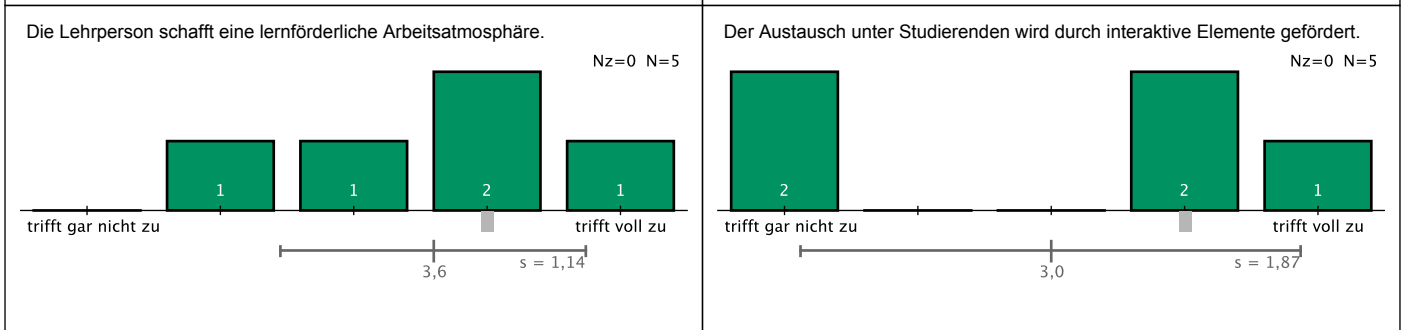

Auswertung zur Veranstaltung "Kapitalmarkttheorie"

Zu dieser Veranstaltung wurden 5 Bewertungen abgegeben.
 Erläuterungen zu den Diagrammen befinden sich am Ende dieses Dokuments.

Allgemeine Angaben und Eigenbeteiligung

Konzept der Veranstaltung

Durchführung und Lehrperson

Lernerfolg und Gesamteindruck

Legende

Ihr Evaluationsteam RW
 Universität Bayreuth | Rechts- und Wirtschaftswissenschaftliche Fakultät | evaluation.RW@uni-bayreuth.de | www.rw.uni-bayreuth.de