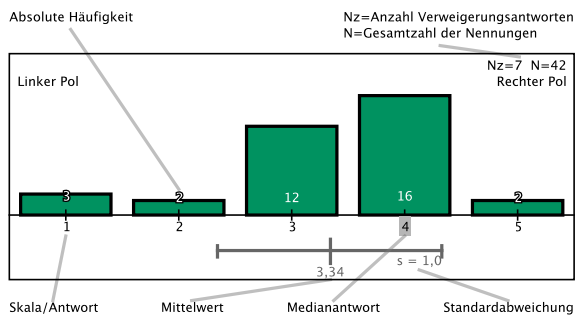

Auswertung zur Veranstaltung "Kapitalmarkttheorie"

Zu dieser Veranstaltung wurden 5 Bewertungen abgegeben.
 Erläuterungen zu den Diagrammen befinden sich am Ende dieses Dokuments.

Allgemeine Angaben und Eigenbeteiligung

Konzept der Veranstaltung

Durchführung und Lehrperson

Lernerfolg und Gesamteindruck

Legende

Ihr Evaluationsteam RW
 Universität Bayreuth | Rechts- und Wirtschaftswissenschaftliche Fakultät | evaluation.RW@uni-bayreuth.de | www.rw.uni-bayreuth.de