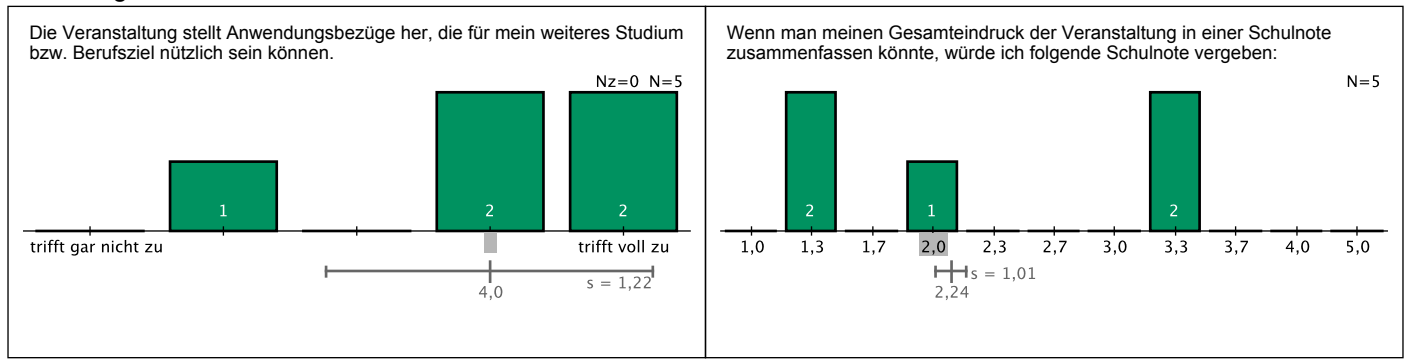

Auswertung zur Veranstaltung "Kapitalmarkttheorie"

Zu dieser Veranstaltung wurden 5 Bewertungen abgegeben.
 Erläuterungen zu den Diagrammen befinden sich am Ende dieses Dokuments.

Allgemeine Angaben und Eigenbeteiligung

Konzept der Veranstaltung

Durchführung und Lehrperson

Lernerfolg und Gesamteindruck

Legende

Ihr Evaluationsteam RW
 Universität Bayreuth | Rechts- und Wirtschaftswissenschaftliche Fakultät | evaluation.RW@uni-bayreuth.de | www.rw.uni-bayreuth.de